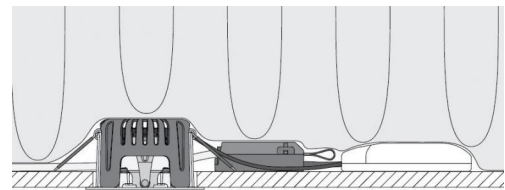

El-nummer: **3202527**
EAN: 7021989012313
SG Artikkelnr: 5046901231

Lysteknikk

Type lyskilde:	LED (Ikke utskiftbar)
Watt:	7W
Systemeffekt (W):	8.0W
Effektiv lysstrøm (lm):	560lm
Effekt:	70 lm/W
Spenning:	230V
Fargetemperatur:	2000-2800K
Fargegjengivelse (Ra/CRI):	Ra>95
MacAdams faktor:	SDCM: 3
Levetid:	L80/B20>50.000
Lysstråling:	Direkte
Optikk:	Glass gjennomsiktig
Lysspredning:	42°