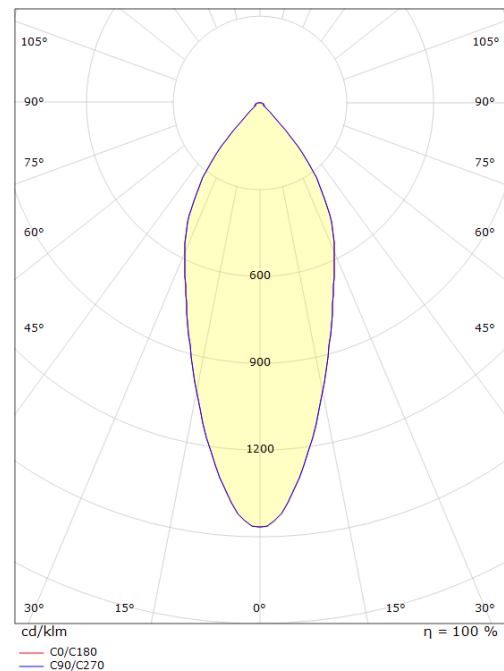

Forpakning

Forpakkingsstørrelse: 115 x 115 x 95